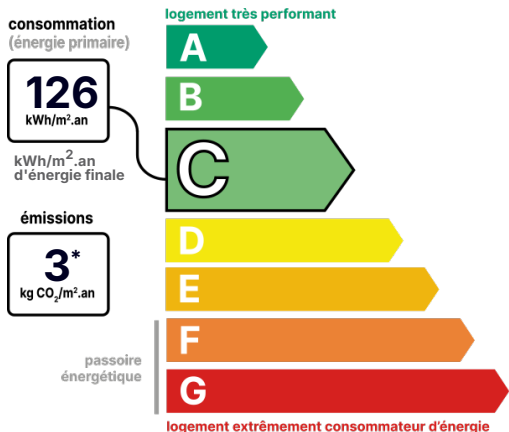

DIAGNOSTICS

Diagnostic de performance énergétique (DPE)

Date de réalisation du DPE : 01/03/2022

POINTS CLÉS

maison domotisée, Grand garage

CONTACT

Agence d'Angers-Nord & Est
Geoffrey CERISIER
06 10 29 46 56
02 41 34 49 10
geoffrey.cerisier@123webimmo.com
Agent Commercial EI
RSAC : 888 885 142