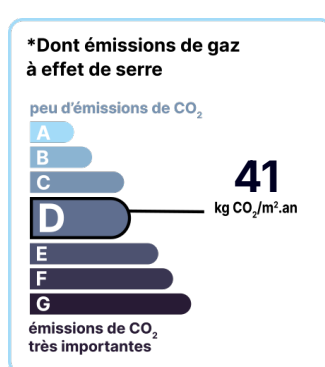

DIAGNOSTICS

Diagnostic de performance énergétique (DPE)

Date de réalisation du DPE :
22/06/2022

CONTACT

Agence Centre-Essonne
Matthieu LOZANO
06 98 77 91 00
01 60 86 09 82
matthieu.lozano@123webimmo.com