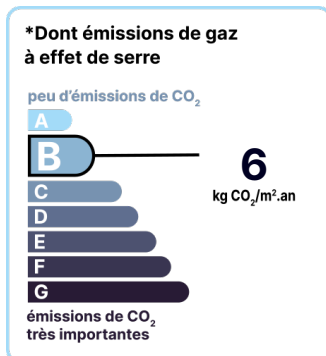

DIAGNOSTICS

Diagnostic de performance énergétique (DPE)