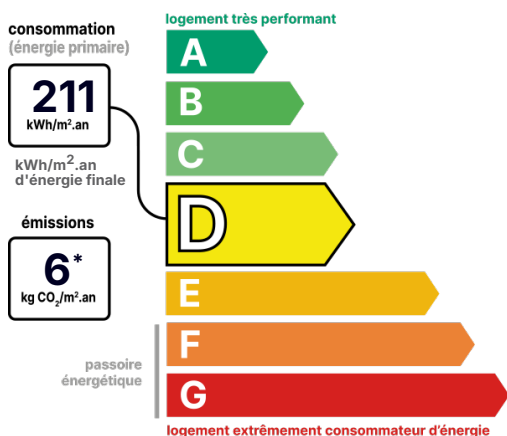

DIAGNOSTICS

Diagnostic de performance énergétique (DPE)