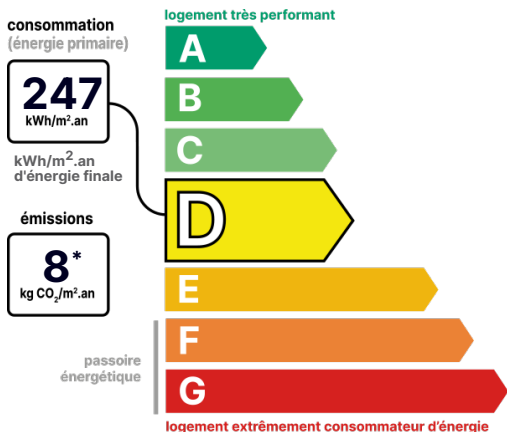

Bien proposé à 229 000 €

Les honoraires sont à la charge du vendeur.

DESCRIPTION

Au calme et à 5 minutes de Nay, charmante maison ancienne de 122m² sur un terrain d'environ 700m² avec garage.

Au calme et à 5 minutes de Nay, charmante maison ancienne de 122m² sur un terrain d'environ 700m² avec garage. La maison se compose, au rez-de-chaussée, d'une grande pièce de vie avec son insert, d'une cuisine séparée de 14m², d'une buanderie et d'un WC séparée. A l'étage, un palier avec placard, trois grandes chambres et une salle de bain avec WC. A l'extérieur, un jardin au calme avec un garage de 23m² et une ancienne porcherie. Pour les aspects techniques : double vitrage, combles isolés, tout à l'égout, murs en grande partie isolés. Les informations sur les risques auxquels ce bien est exposé sont disponibles sur le site Géorisques : georisques.gouv.fr.

DIAGNOSTICS

Diagnostic de performance énergétique (DPE)

Date de réalisation du DPE : 15/03/2023

POINTS CLÉS

Grandes chambres, Double vitrage, Garage de 23m², Maison lumineuse, Orientation sud, Insert, Calme

CONTACT

Agence du Béarn
Fabienne ANDUREU
06 26 60 37 80
fabienne.andureau@123webimmo.com

DÉTAILS INTÉRIEUR

Double vitrage :	Oui
Année de construction :	1900
Surface habitable :	122m ²
Nombre de pièces :	5
Exposition :	S