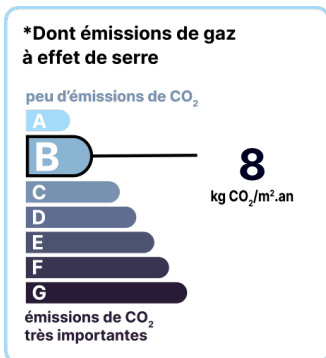

DIAGNOSTICS

Diagnostic de performance énergétique (DPE)

Date de réalisation du DPE : 15/03/2023

POINTS CLÉS

Grandes chambres, Double vitrage, Garage de 23m², Maison lumineuse, Orientation sud, Insert, Calme

CONTACT

Agence du Béarn
Fabienne ANDUREU
06 26 60 37 80
fabienne.andureau@123webimmo.com