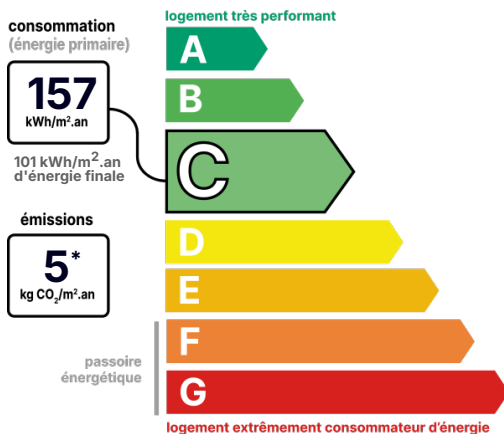

DIAGNOSTICS

Diagnostic de performance énergétique (DPE)

Date de réalisation du DPE : 30/04/2025

CONTACT

Agence de La Roche Ouest
Patrice POISSONNET
06 30 00 75 87
patrice.poissonnet@123webimmo.com