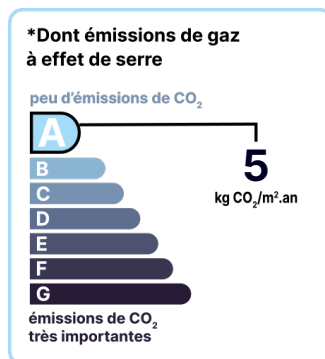

DIAGNOSTICS

Diagnostic de performance énergétique (DPE)

Date de réalisation du DPE : 30/04/2025

CONTACT

Agence de La Roche Ouest
Patrice POISSONNET
06 30 00 75 87
patrice.poissonnet@123webimmo.com