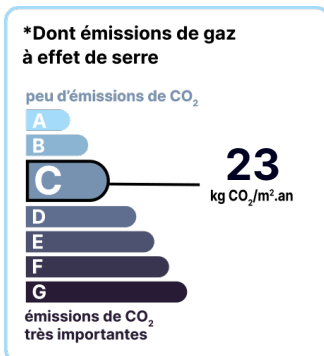

DIAGNOSTICS

Diagnostic de performance énergétique (DPE)

Date de réalisation du DPE :
28/11/2022

CONTACT

Agence de Verdun
Laurent JORIS
06 44 22 43 95
laurent.joris@123webimmo.com
Agent Commercial EI
RSAC : 412 013 047

Référence : 57456_55_263

DÉTAILS INTÉRIEUR

Double vitrage :	Oui
Année de construction :	1960
Année de rénovation :	2020
Surface habitable :	95m²
Nombre de pièces :	4
Exposition :	N

CHAUFFAGE PRINCIPAL / CLIM

Type de chauffage :	Individuel
Aucune climatisation	

DÉTAILS EXTÉRIEUR

Surface du terrain :	379m²
Clôture :	Partielle
Type de clôture :	Haie

PARKING / GARAGE

Possibilité de parking :	Oui