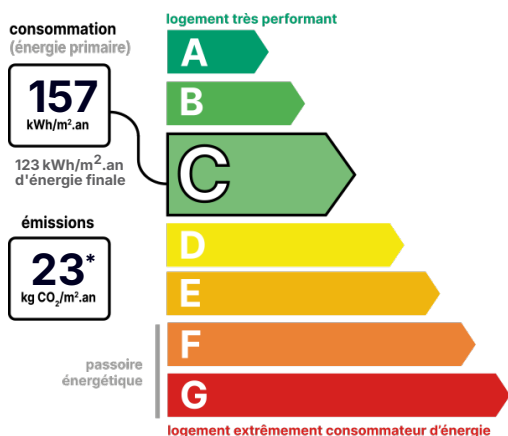

DIAGNOSTICS

Diagnostic de performance énergétique (DPE)

Date de réalisation du DPE :
28/11/2022

CONTACT

Agence de Verdun
Laurent JORIS
06 44 22 43 95
laurent.joris@123webimmo.com
Agent Commercial EI
RSAC : 412 013 047

Référence : 57456_55_263

DÉTAILS INTÉRIEUR

Double vitrage :	Oui
Année de construction :	1960
Année de rénovation :	2020
Surface habitable :	95m²
Nombre de pièces :	4
Exposition :	N

CHAUFFAGE PRINCIPAL / CLIM

Type de chauffage :	Individuel
Aucune climatisation	

DÉTAILS EXTÉRIEUR

Surface du terrain :	379m²
Clôture :	Partielle
Type de clôture :	Haie

PARKING / GARAGE

Possibilité de parking :	Oui